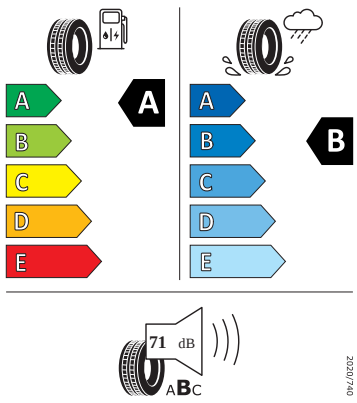

Vnitřní vybavení

- Multifunkční kožený vyhříváný volant s pádly

Energetické štítky pneumatik

- Continental 215/55 R17

Continental

0314815

215/55 R 17 94 V

C1