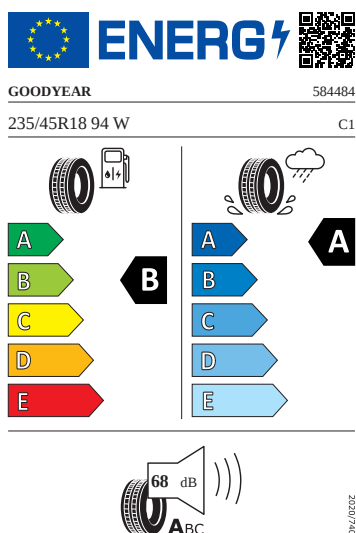

Infotainment

- USB-C - 2x vpředu (45 W), 2x vzadu (45 W), 1x u vnitřního zp. zrcátka (15W)
- Virtuální kokpit 10"
- Navigační systém
- Infotainment Navi 13"
- Audiosystém CANTON
- Bezdrátový SmartLink
- Bezdrátové nabíjení telefonu (až 15W)

Vnější výbava

- Lišty na předním nárazníku a zadním difuzoru v odstínu Dark Chrome
- Elektrické otevírání víka zavazadlového prostoru s funkcí virtuálního pedálu
- Ozdobné lišty v odstínu Dark Chrome
- Vnější zpětná zrcátka, el. nastavitelná, sklopná a vyhřívána, u řidiče automaticky odclonitelné
- Top LED zadní světlá s animovanými ukazateli směru
- Bez ostřikovačů předních světlometů, s ukazatelem stavu kapaliny
- Tažné zařízení mechanicky sklopné a elektricky aktivovatelné s asistentem jízdy s přívěsem
- Automatické parkování

Vnitřní vybavení

- Multifunkční vyhříváný kožený volant

Energetické štítky pneumatik

- Goodyear 235/45 R18

- Pirelli 235/45 R18

PIRELLI

41128

235/45R18 94 W