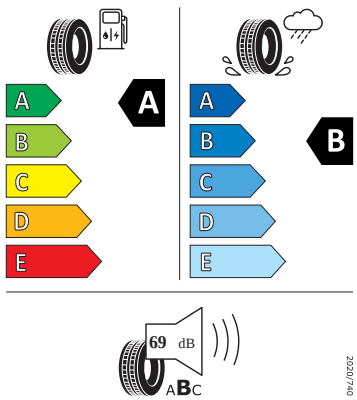

A5044H

255/45R20 101 T

C1

- Pirelli 235/50 R20

PIRELLI

35643

235/50R20 100 T

C1