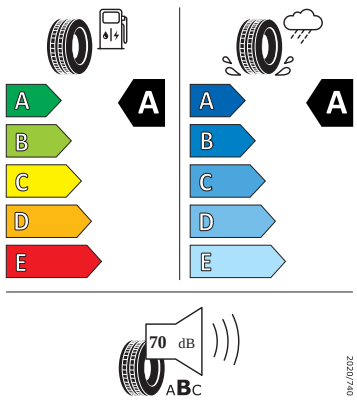

- Hankook 235/50 R20

- Hankook 255/45 R20

Hankook

1028979

255/45R20 101 T

C1

- Giti Radial Tire (Anhui) company LTD 255/45 R20

Giti Tire