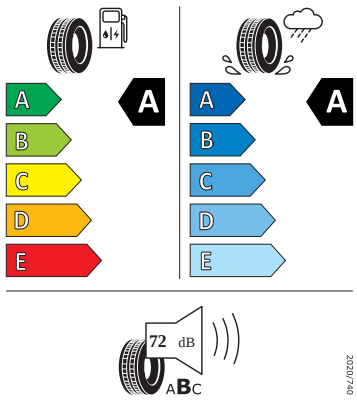

- Giti Radial Tire (Anhui) company LTD 255/45 R20

Giti Tire

A5044H

255/45R20 101 T

C1