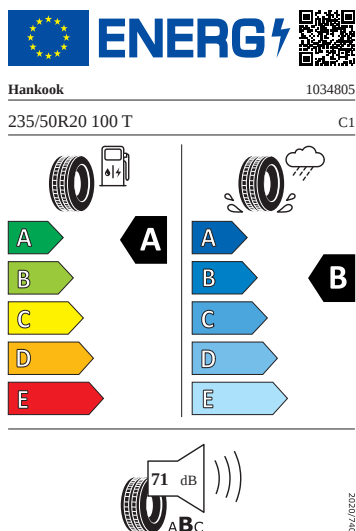

Sedadla

- Potahy sedadel koženka
- Sportovní komfortní sedadla vpředu
- Opěrky hlavy předních sedadel
- Výškově nastavitelná přední sedadla
- Loketní opěra vzadu
- Vyhřívaná přední sedadla
- Bederní opěra předních sedadel

Infotainment

- Digitální asistentka Laura
- 2x USB-C vpředu a 1x vzadu
- Infotainment Navi 13"
- Virtuální kokpit 5"
- 8 reproduktorů
- SmartLink
- Bezdrátové nabíjení telefonu
- Příprava pro služby Škoda Connect

Vnější vybava

- Příprava pro tažné zařízení
- Nárazníky, komfortní
- Střešní nosič - černý
- Virtuální pedál
- Vnější zpětná zrcátka, el. stavitelná a sklopná, vyhřívaná, automaticky odclonitelné na straně řidiče
- Parkovací senzory vpředu a vzadu
- Matrix-LED přední světlomety s funkcí do špatného počasí
- Top LED zadní světlomety s animovanými ukazateli směru

Kola a pneumatiky

- Vega 20" černá leštěná
- Kontrola tlaku v pneumatikách
- Pneumatiky 235/50 R20 100T/EU vpředu Pneumatiky 255/45 R20 101T/EU vzadu

Vnitřní vybavení

- Tříramenný sportovní volant

Energetické štítky pneumatik

- Hankook 235/50 R20

- Hankook 255/45 R20