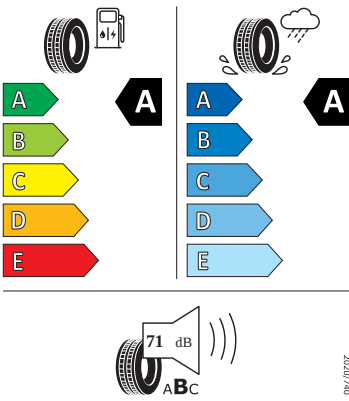

- Kumho 205/60 R16

KUMHO PS71

2267663

205/60R16 92 V

C1