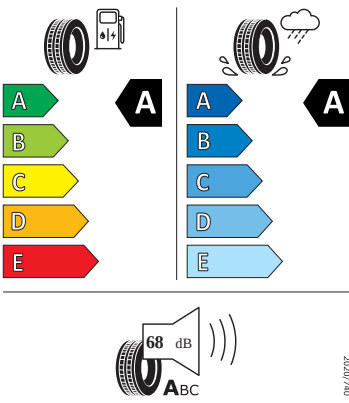

Vnitřní vybavení

- Vyhřívání multifunkční kožený volant s pádly

Energetické štítky pneumatik

- Hankook 205/60 R16

Hankook

1028694

205/60R16 92 V

C1