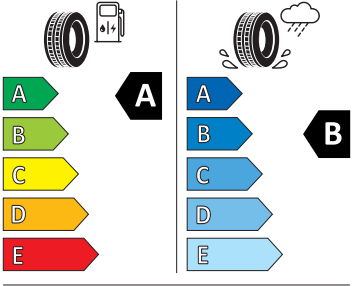

Kola a pneumatiky

- Nepřímá kontrola tlaku v pneumatikách
- Cortadero 16" stříbrná
- Pneumatiky 205/60 R16 92V se superoptimalizovaným valivým odporem generace 2
- Rezervní kolo (neplnohodnotné)
- Krytky šroubů kol
- Bezpečnostní šrouby kol

Motor a převodovka

- Systém Start/Stop

Vnitřní vybavení

- Multifunkční vyhříváný kožený volant s pádly

Energetické štítky pneumatik

- Continental 205/60 R16

2020/7/40