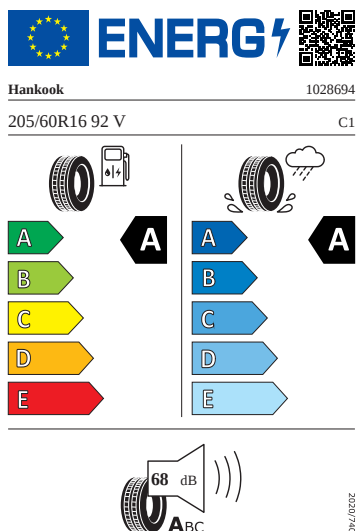

- Kryt vnějšího zpětného zrcátka a různé nastavbové díly v barvě vozidla
- Stěrač zadního okna s ostřikovačem a stupňovým intervalem stírání
- Anténa pouze pro příjem FM, Diversity

Vnitřní výbava

- Kryt zavazadlového prostoru, posuvný
- Dveře a boční obložení
- Přístrojová deska standardní
- Spouštěč okna s komfortním ovládáním a vypínací pojistkou, elektrický
- Bez pružných popruhů na zavazadla/sít/ tašku
- Dekorační vložky
- Osvětlení zavazadlového prostoru
- Textilní koberce
- Vyhřívané čelní sklo
- Sunset

Vnitřní vybavení

- Vyhřívání volantu

Energetické štítky pneumatik

- Hankook 205/60 R16