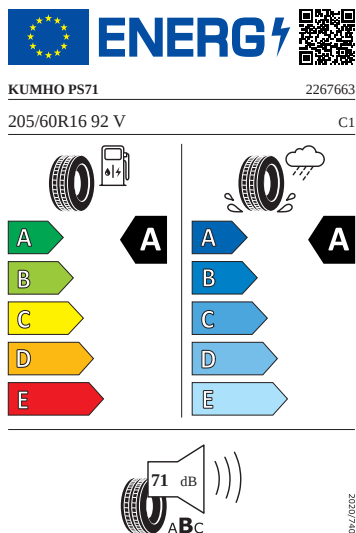

Vnitřní vybavení

- Vyhřívání volantu

Energetické štítky pneumatik

- Hankook 205/60 R16

- Kumho 205/60 R16

- Goodyear 205/60 R16

2020/740