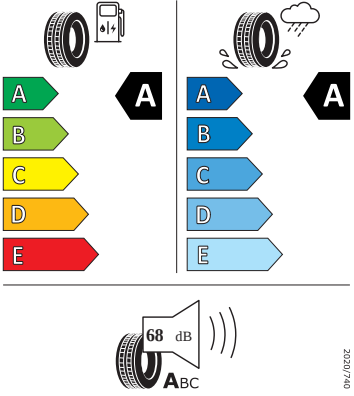

Vnitřní vybavení

- Vyhřívání multifunkční kožený volant

Energetické štítky pneumatik

- Hankook 205/60 R16

Hankook

1028694

205/60R16 92 V

C1