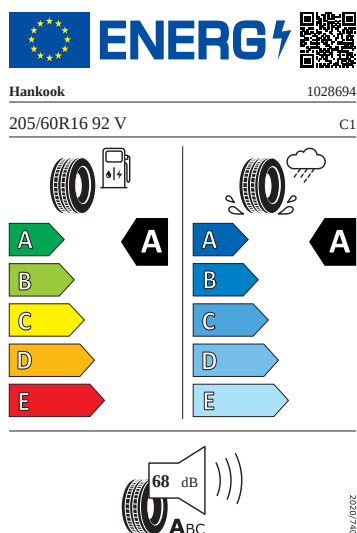

- Nárazníky v barvě vozidla
- Bez střešního nosiče/nosiče zavazadel
- Ozdobné lišty Černé
- Kryt vnějšího zpětného zrcátka a různé nastavbové díly v barvě vozidla
- Pomocné parkovací zařízení
- Bez stěrače a ostřikovače zadního okna
- Anténa pouze pro příjem FM, Diversity

Vnitřní výbava

- Bez koberečků
- Kryt zavazadlového prostoru, sklápěcí
- Dveře a boční obložení
- Přístrojová deska standardní
- Spouštěč okna s komfortním ovládáním a vypínací pojistkou, elektrický
- Bez pružných popruhů na zavazadla/sít/ tašku
- Dekorační vložky
- Osvětlení zavazadlového prostoru
- Vyhřívání čelního skla
- Sunset

Vnitřní vybavení

- Vyhřívání volantu

Energetické štítky pneumatik

- Hankook 205/60 R16

- Kumho 205/60 R16