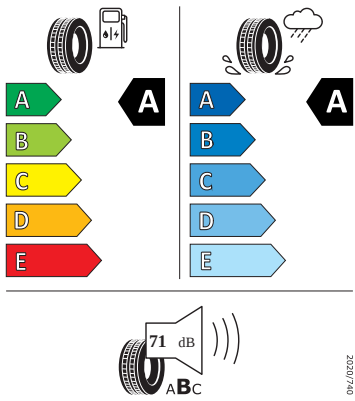

- Kumho 205/60 R16

KUMHO PS71

2267663

205/60R16 92 V

C1