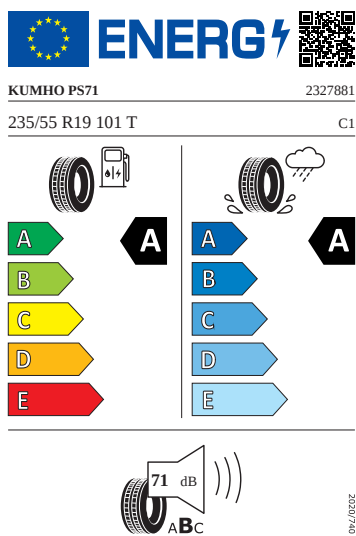

Ostatní

- Sada na opravu pneumatik
- Deštník ve dveřích řidiče
- Chromové doplňky v interiéru
- Obsahuje paket Plus a navíc

Sedadla

- Potahy sedadel - látka
- Loketní opěra vzadu
- El. sedadlo řidiče s pamětí a masážní funkcí

Vnější výbava

- Tažné zařízení el. odjistitelné
- Střešní nosič - stříbrný
- Parkovací senzory vpředu a vzadu

Vnitřní vybavení

- Vyhřívaný multifunkční kožený volant

Energetické štítky pneumatik

- Kumho 235/55 R19

- Hankook 235/55 R19