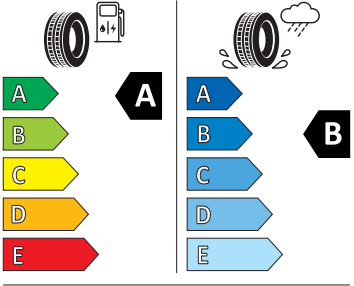

PIRELLI 37697

255/50R19 103 T C1