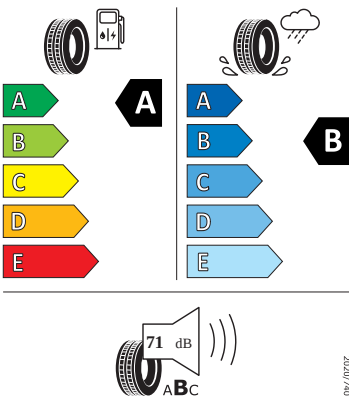

2020/740

- Bridgestone 255/50 R19