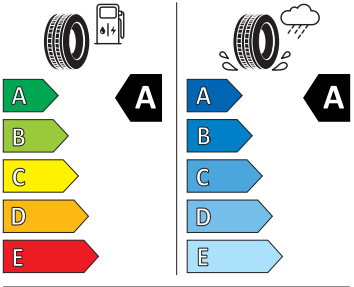

2020/740

- Pirelli 255/50 R19

PIRELLI 37697

255/50R19 103 T C1

2020/740

- Hankook 235/55 R19

Hankook 1029031

235/55R19 101 T C1