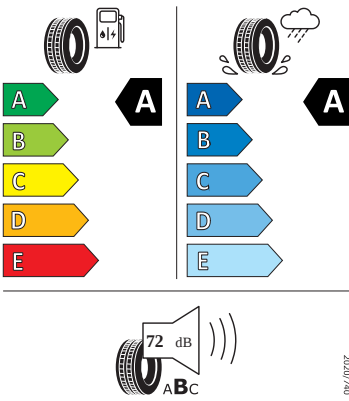

2020/740

- Bridgestone 235/55 R19

BRIDGESTONE

14097

235/55 R19 101 T

C1