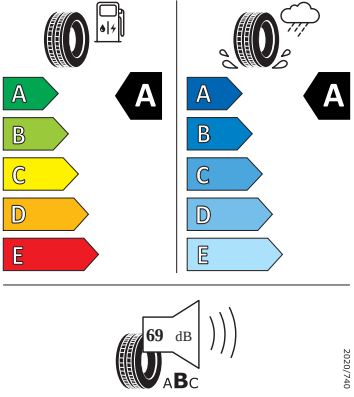

- Kumho 185/65 R15

KUMHO ES31

2259623

185/65R15 88 H

C1