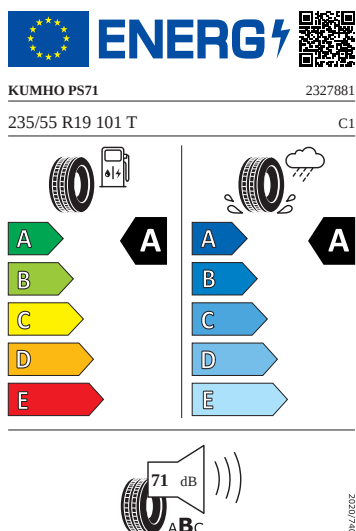

Vnější výbava

- Nápis na kapotě a na pátých dveřích v odstínu Dark Chrome
- Střešní nosič - Dark Chrome
- Lišty oken v odstínu Dark Chrome
- Vnější zpětná zrcátka elektricky nastavitelná a sklopná, vyhřívaná a automaticky odclonitelná u řidiče
- Parkovací senzory vpředu a vzadu
- LED přední světlomety
- Stěrač zadního okna s ostřikovačem
- LED zadní světla
- Ukazatel stavu kapaliny ostřikovačů
- Tažné zařízení - elektronicky odjistitelné

Kola a pneumatiky

- Kontrola tlaku v pneumatikách

Vnitřní vybavení

- Multifunkční vyhřívaný kožený volant

Energetické štítky pneumatik

- Kumho 235/55 R19

- Kumho 255/50 R19

KUMHO PS71