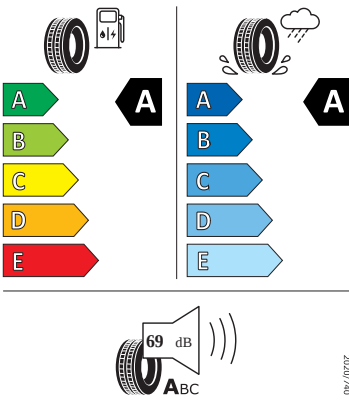

2020/740

- Hankook 255/50 R19

Hankook

1027790

255/50R19 103 T

C1