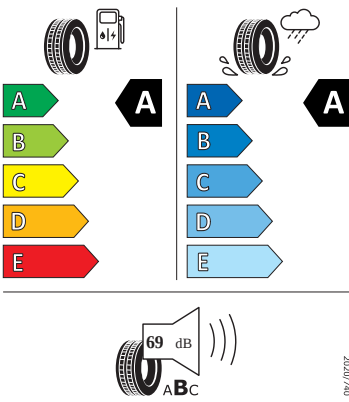

2020/740

- Hankook 235/55 R19

Hankook

1029031

235/55R19 101 T

C1