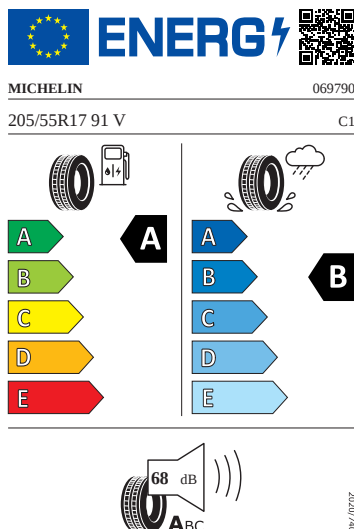

- Zadní skupinové světlo LED, ukazatel směru animovaný, speciální design

Sedadla

- Mechanické výškové seřizování obou předních sedadel
- 3 hlavové opěrky vzadu
- Loketní opěra "Jumbobox"
- Bederní opěra, ručně nastavitelná, v opěradlech předních sedadel
- PotaHY sedadel látka
- Sportovní sedadla
- Integrované opěrky hlavy př. sedadel
- Loketní opěrka vzadu
- Vyhřívání předních sedadel s oddělenou regulací

Vnitřní výbava

- Upínací přípravek v zavazadlovém prostoru
- Elektrické ovládání oken vpředu a vzadu
- Víko schránky před spolujezdcem, s osvětlením
- Síťový program
- Hlavice/madlo řadící páky z kůže
- Schránka na brýle
- Hliníkové pedály
- Textilní koberce vpředu a vzadu
- Sunset
- Automatické stmívání pro vnitřní zpětné zrcátko
- Dekorační vložky
- Dvouzónový CLIMATRONIC

Motor a převodovka

- Systém Start/Stop

Kola a pneumatiky

- Pneumatiky 205/55 R17 91V se superoptimalizovaným valivým odporem generace 2
- Rezervní kolo neplnohodnotné
- Kryty pro kola z lehké slitiny
- Bezpečnostní šrouby kol
- Kola z lehké slitiny Propus Aero 6,5J x 17" ET40 černá leštěná

Vnitřní vybavení

- Sportovní multifunkční kožený vyhřívavý volant pro DSG s pádly

Energetické štítky pneumatik

- Michelin 205/55 R17